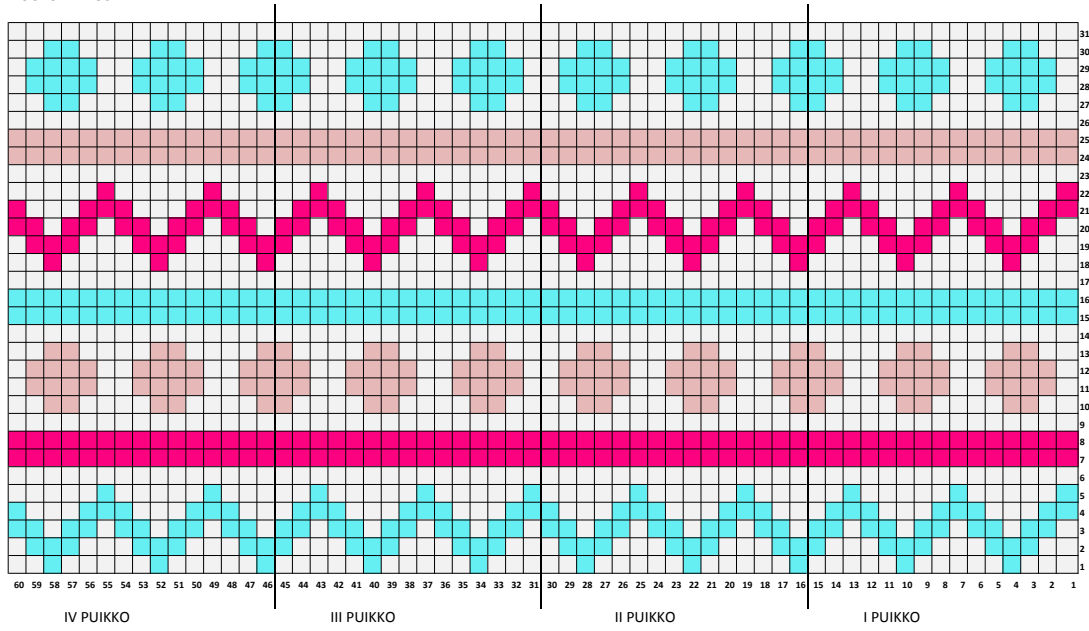

RUUTUPIIRROS I

RUUTUPIIRROS II

MERKKIEN SELITYKSET:

- = Valkoinen
- = Minttu
- = Fuchsia
- = Rosa
- = Keltainen