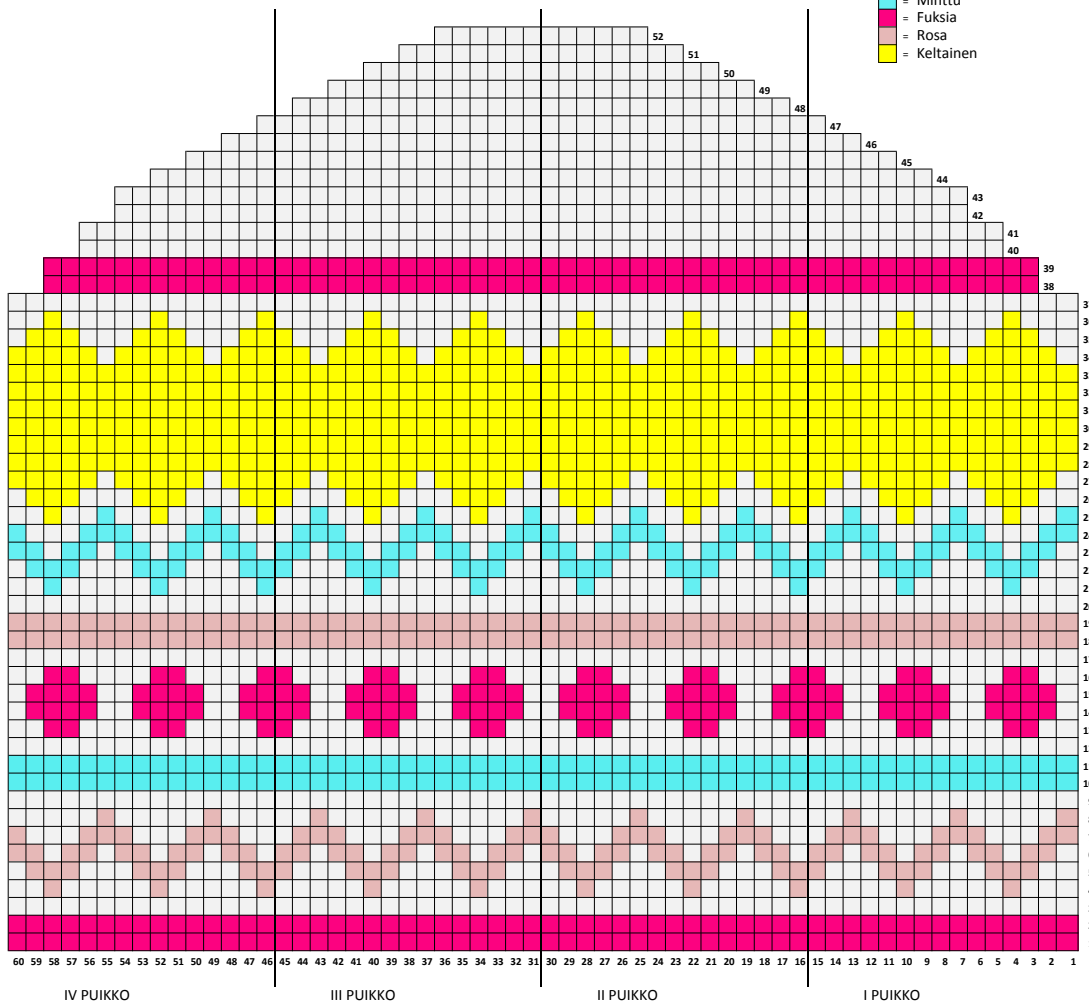

RUUTUPIIRROS I

RUUTUPIIRROS II

MERKKIEN SELITYKSET:

- = Valkoinen
- = Minttu
- = Fuchsia
- = Rosa
- = Keltainen